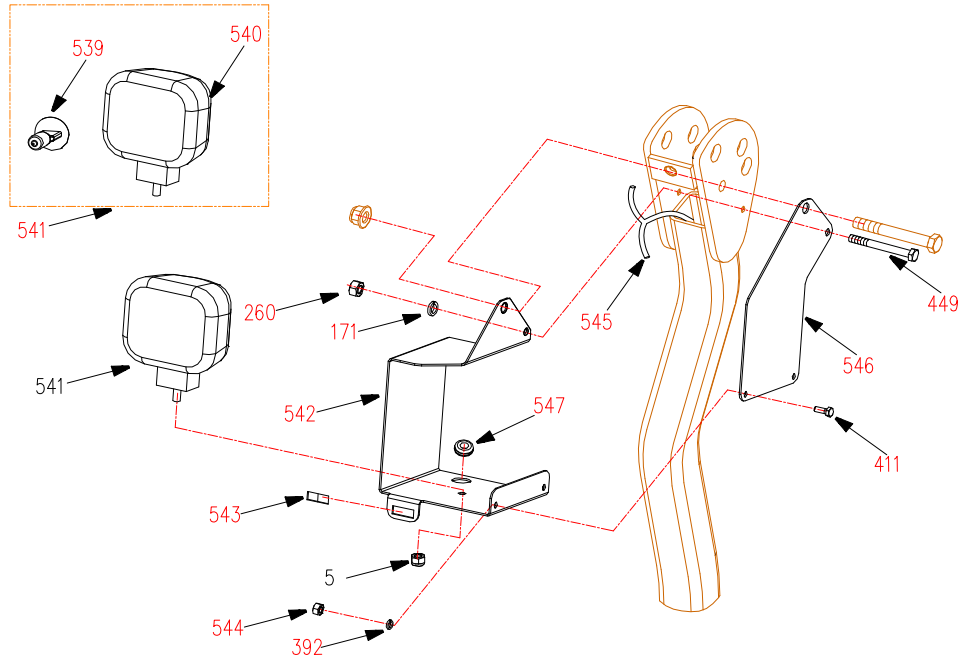

24. 5203280 Light Kit

REF. NO.	PART NO.	DESCRIPTION	QUANTITY
539	5203286	Lamp Bulb	1
540	5203285	Lamp	1
541	5203283	Lamp component	1
542	5203281	Lamp Holder	1
543	5203284	Lamp Switch	1
544	B6170-6	Nut M6	2
545	5208060	Lamp Harness	1
546	5203282	Lampshade	1
547	5002030	Rubber Bushing	1
411	B5783-616	Bolt M6×16	2
392	B93-6	Washer 6	2
449	B5782-885	Bolt M8×85	1
171	B93-8	Washer 8	1
260	B6170-8	Nut M8	1
5	B6182-8	Nut M8	1