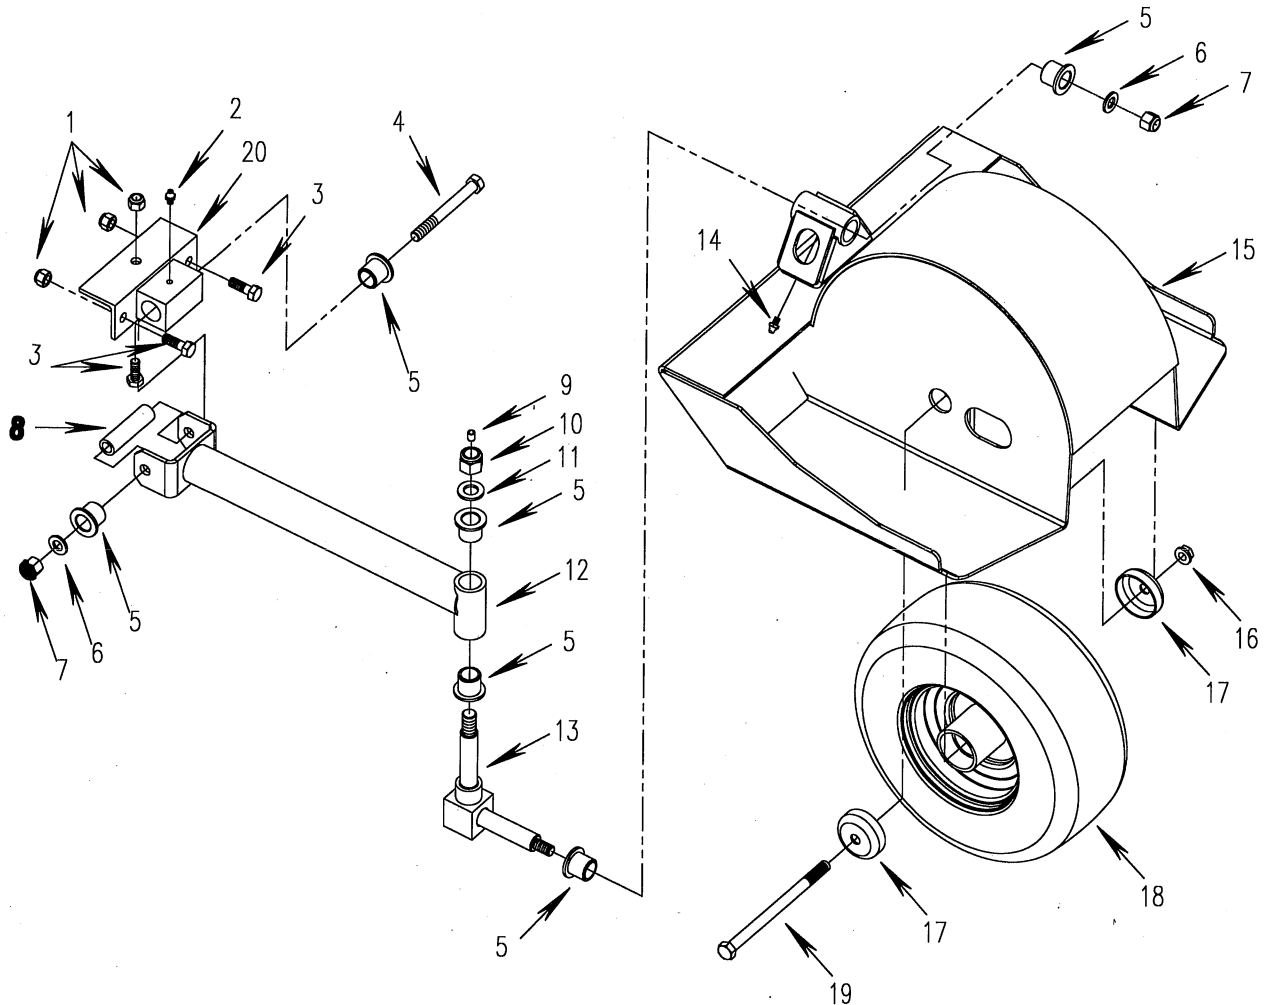

Platform Assembly

REF.	PARTNO.	DESCRIPTION	WY48	WY48E	WY42	WY42E
1	B6182-10	Nut M10	x	x	x	x
2	B1152-6	Grease Fitting M6	x	x	x	x
3	B5783-1025	Bolt M10*25	x	x	x	x
4	B5782-110	Bolt M12*110	x	x	x	x
5	3301003	Spacer	x	x	x	x
6	B97.1-12	Washer 12	x	x	x	x
7	B6187.1-12	Nut M12	x	x	x	x
8	4815001	Spacer	x	x	x	x
9	B1155-8	Grease Fitting 8	x	x	x	x
10	B6187.1-16	Nut M16	x	x	x	x

REF.	PARTNO.	DESCRIPTION	WY48	WY48E	WY42	WY42E
11	B97.1-16	Washer 16	x	x	x	x
12	4815200	Linker Pipe Assembly	x	x	x	x
13	4815400	Linker Bearing	x	x	x	x
14	B1153-6	Grease Fitting 45°M6	x	x	x	x
15	4815300	Platform	x	x	x	x
16	B6187.1-12	Nut M12	x	x	x	x
17	5202026	Can	x	x	x	x
18	5202001	Caster Wheel	x	x	x	x
19	B5782-12	Bolt M12*180	x	x	x	x
20	4815100	Spilnt Link	x	x	x	x