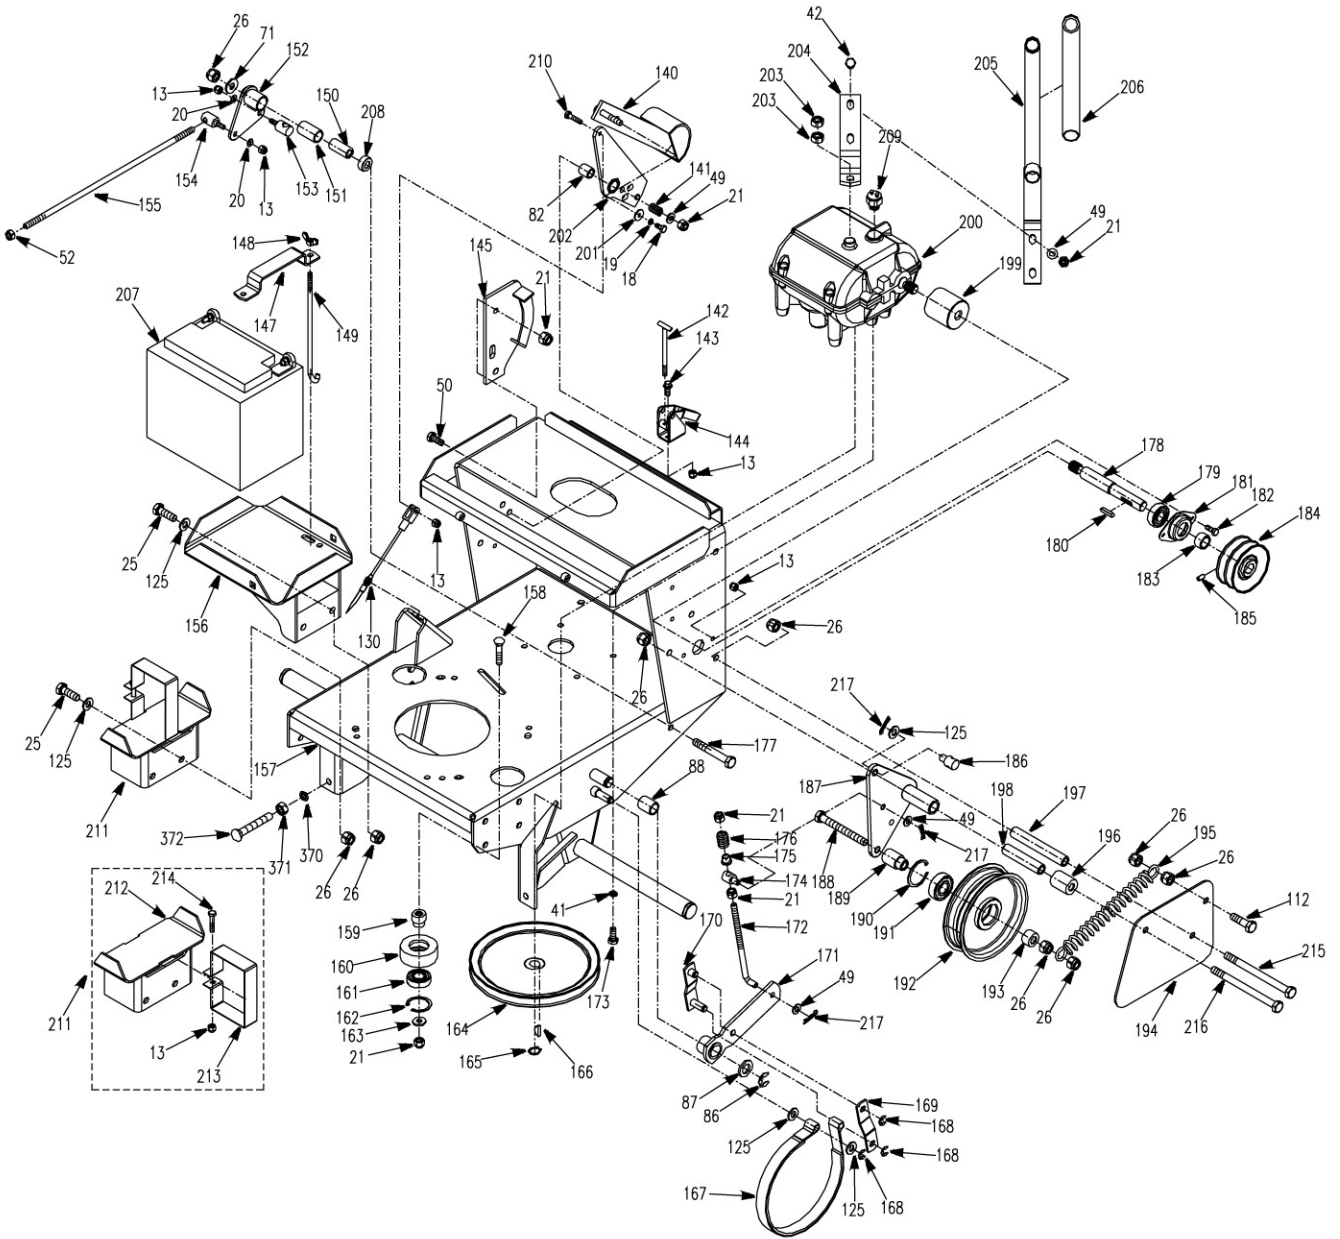

Console Frame Assembly

Console Frame Assembly

REF.	PART NO.	DESCRIPTION	36	36E
13	B6182-6	Locknut M6	x	x
18	B5783-612	Hex Hd Bolt M6x12	x	x
19	B93-6	Washer 6	x	x
20	B97.1-6	Washer 6	x	x
21	B6182-8	Locknut M8	x	x
25	B5783-1030	Hex Hd Bolt M10x30	x	x
26	B6182-10	Locknut M10	x	x
41	B93-8	Washer 8	x	x
42	B5783-825	Hex Hd Bolt M8x25	x	x
49	B97.1-8	Washer 8	x	x
50	B5783-820	Hex Hd Bolt M8x20	x	x
52	B6170-8	Nut M8	x	x
71	3302058	Washer 10	x	x
82	B2685-121618	Oilite Bronze Bearing 12x16x18	x	x
86	B896-12	Snap Ring 12	x	x
87	3302095	Washer 8	x	x
88	B2685-162025	Oilite Bronze Bearing 16x20x25	x	x
112	B5783-1035	Hex Hd Bolt M10x35	x	x
125	B97.1-10	Washer 10	x	x
130	3602400	Cable Unit	x	x
140	3603203	Control Arm	x	x
141	3603204	Compression Spring	x	x
142	4802720	Control Rod	x	x
143	B5787-616	Hex Hd Bolt M6x16	x	x
144	4802710	Bracket	x	x
145	3603202	Plank weldment	x	x
147	5208202	Battery Strap		x
148	B62-6	Butterfly Nut M6		x
149	5208203	Control Rod		x
150	2803016	Bushing	x	x
151	3303037	Bushing	x	x
152	3603100	Blade Control Arm	x	x
153	3603011	Swivel Joint	x	x
154	2800019	Swivel Joint	x	x
155	3603009	Blade Engage Control Rod	x	x
156	3603150	Battery Bracket		x
157	3603020	Console Frame Weldment	x	x
158	B12-840	Hex Hd Bolt M8x40	x	x
159	3603126	Bushing	x	x
160	3203018	Tension Pulley	x	x
161	B276-6003RS	Bearing 6003-2RS	x	x
162	B893.1-35	Snap Ring 35	x	x
163	3303018	Washer	x	x
164	3603130	Transmission Pulley	x	x
165	B894.2-16	Snap Ring 16	x	x
166	4802011	Key Woodruff	x	x
167	4806430	Brake Band	x	x
168	B896-8	Snap Ring 8	x	x
169	4806401	Control Rod	x	x
170	4806420	Control Rod Weldment	x	x

REF.	PART NO.	DESCRIPTION	36	36E
171	4806410	Shift Arm	x	x
172	3603013	Brake Rod	x	x
173	4802012	Bolt 5/16-18x3/4	x	x
174	3603012	Pin	x	x
175	2806010	Nylon Bushing	x	x
176	2800017	Compression Spring	x	x
177	B5782-1070	Bolt M10x70	x	x
178	3603001	Drive Shaft	x	x
179	99502H	Bearing 99502H-2RS	x	x
180	B1096-525	Key 5x25	x	x
181	2800011	Spindle Housing	x	x
182	B5783-616	Hex Hd Bolt M6x16	x	x
183	3603002	Spacer	x	x
184	4802200A	Drive Pulley Assembly	x	x
185	B80-86	Screw M8x6	x	x
186	4806003	Swivel Joint	x	x
187	3603060	Shift Arm Weldment	x	x
188	B5783-1090	Hex Hd Bolt M10x90	x	x
189	3603082	Bushing	x	x
190	B893.1-40	Snap Ring 40	x	x
191	B276-6203RS	Bearing 6203-2RS	x	x
192	5201012	Idler Pulley Assembly	x	x
193	3603083	Spacer	x	x
194	3603005	Belt Guard Plate	x	x
195	4806004	Idler Spring	x	x
196	3603004	Spacer	x	x
197	3603006	Spacer	x	x
198	4806007	Column	x	x
199	4802008	Spline Housing 240-888	x	x
200	4802500	Transmission 241-008	x	x
201	B96-6	Washer 6	x	x
202	3603201	Shift Arm	x	x
203	4802010	Nut 3/8-24 UNF	x	x
204	4802007	Gear Shift	x	x
205	3603140	Gear Shift Extension	x	x
206	4802004	Rubber Pad	x	x
207	5208002	12V Battery	x	x
208	3603008	Spacer		x
209	4807006	Transmission Switch	x	x
210	B5783-625	Hex Hd Bolt M6x25	x	x
211	3603170	Battery cell	x	
212	3603160	Battery Cell Fixed Seat	x	
213	4814121	Strap	x	
214	B5783-630	Hex Hd Bolt M6x30	x	
215	B5782-10140	Bolt M10x140	x	
216	B5782-10130	Bolt M10x130	x	x
217	XSZ56-1-17	Hair Pin	x	x
370	B93-10	Washer 10	x	x
371	B6170-10	Nut M10	x	x
372	3603014	Bolt	x	x