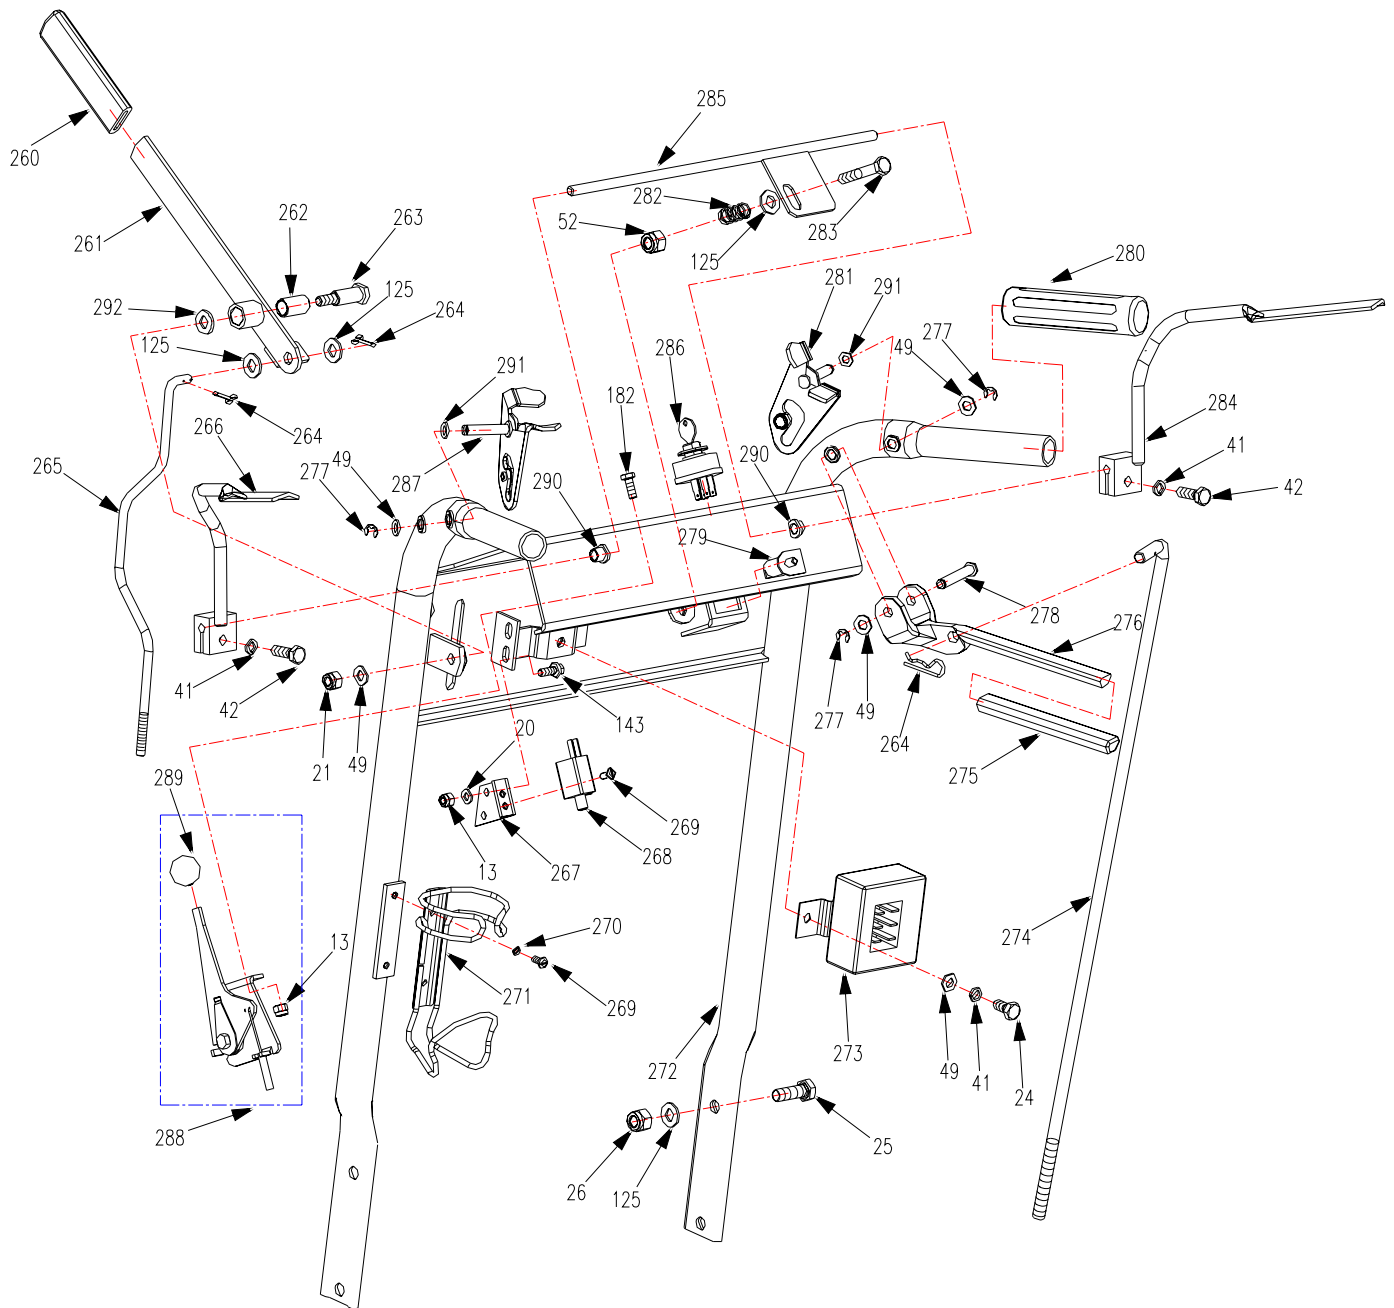

Handle Bar And Console

Handle Bar And Console

REF.	PART NO.	DESCRIPTION	36	36E
13	B6182-6	Locknut M6	x	x
20	B97.1-6	Washer 6	x	x
21	B6182-8	Locknut M8	x	x
24	B5783-816	Hex Hd Bolt M8x16	x	x
25	B5783-1030	Hex Hd Bolt M10x30	x	x
26	B6182-10	Locknut M10	x	x
41	B93-8	Washer 8	x	x
42	B5783-825	Hex Hd Bolt M8x25	x	x
49	B97.1-8	Washer 8	x	x
52	B6170-8	Nut M8	x	x
125	B97.1-10	Washer 10	x	x
143	B5787-616	Hex Hd Bolt M6x16	x	x
182	B5783-616	Hex Hd Bolt M6x16	x	x
260	3306002	Handle Grip	x	x
261	3606100	Mower Blade Drive Lever	x	x
262	3303023	Bushing	x	x
263	2806055	Axis Pin	x	x
264	B91-2520	Split Pin 2.5x20	x	x
265	3606001	Blade Control Rod B	x	x
266	3606080	Flameout Handle-LH	x	x
267	3606002	Switch Bracket	x	x
268	5208015	Brake Switch		x
	2808005	Blade Switch	x	
269	B67-510	Screw M5x10	x	x
270	B93-5	Washer 5	x	x

REF.	PART NO.	DESCRIPTION	36	36E
271	2806090	Cup Holder	x	x
272	3606040	Handle Bar	x	x
273	4807103	Relay Set		x
274	4806006	Brake Control Rod	x	x
275	4806014	Handle Grip	x	x
276	4806009	Steering Lever, LH	x	x
277	B896-6	Snap Ring 6	x	x
278	4806011	Axis Pin	x	x
279	2808001	Handle Bar Switch	x	x
280	3306005	Handle Grip	x	x
281	3606060	Neutral latch-RH	x	x
282	4806013	Compression Spring	x	x
283	B5782-845	Bolt M8x45	x	x
284	3606090	Flameout Handle-RH	x	x
285	3606070	Rod	x	x
286	5208003	Ignition Switch		x
	4807003	Key Switch (Kawasaki13HP)	x	
	2808019	Ignition Switch	x	
287	3606050	Neutral latch-LH	x	x
288	3606120	Throttle Control Assembly (Kawasaki)	x	x
	3306004	Throttle Control Assembly (Kohler)	x	x
289	3306030	Knob	x	x
290	2806010	Nylon Bushing	x	x
291	2806086	Saddle Shaped Washer 8	x	x
292	2806061	Wave Washer 12	x	x