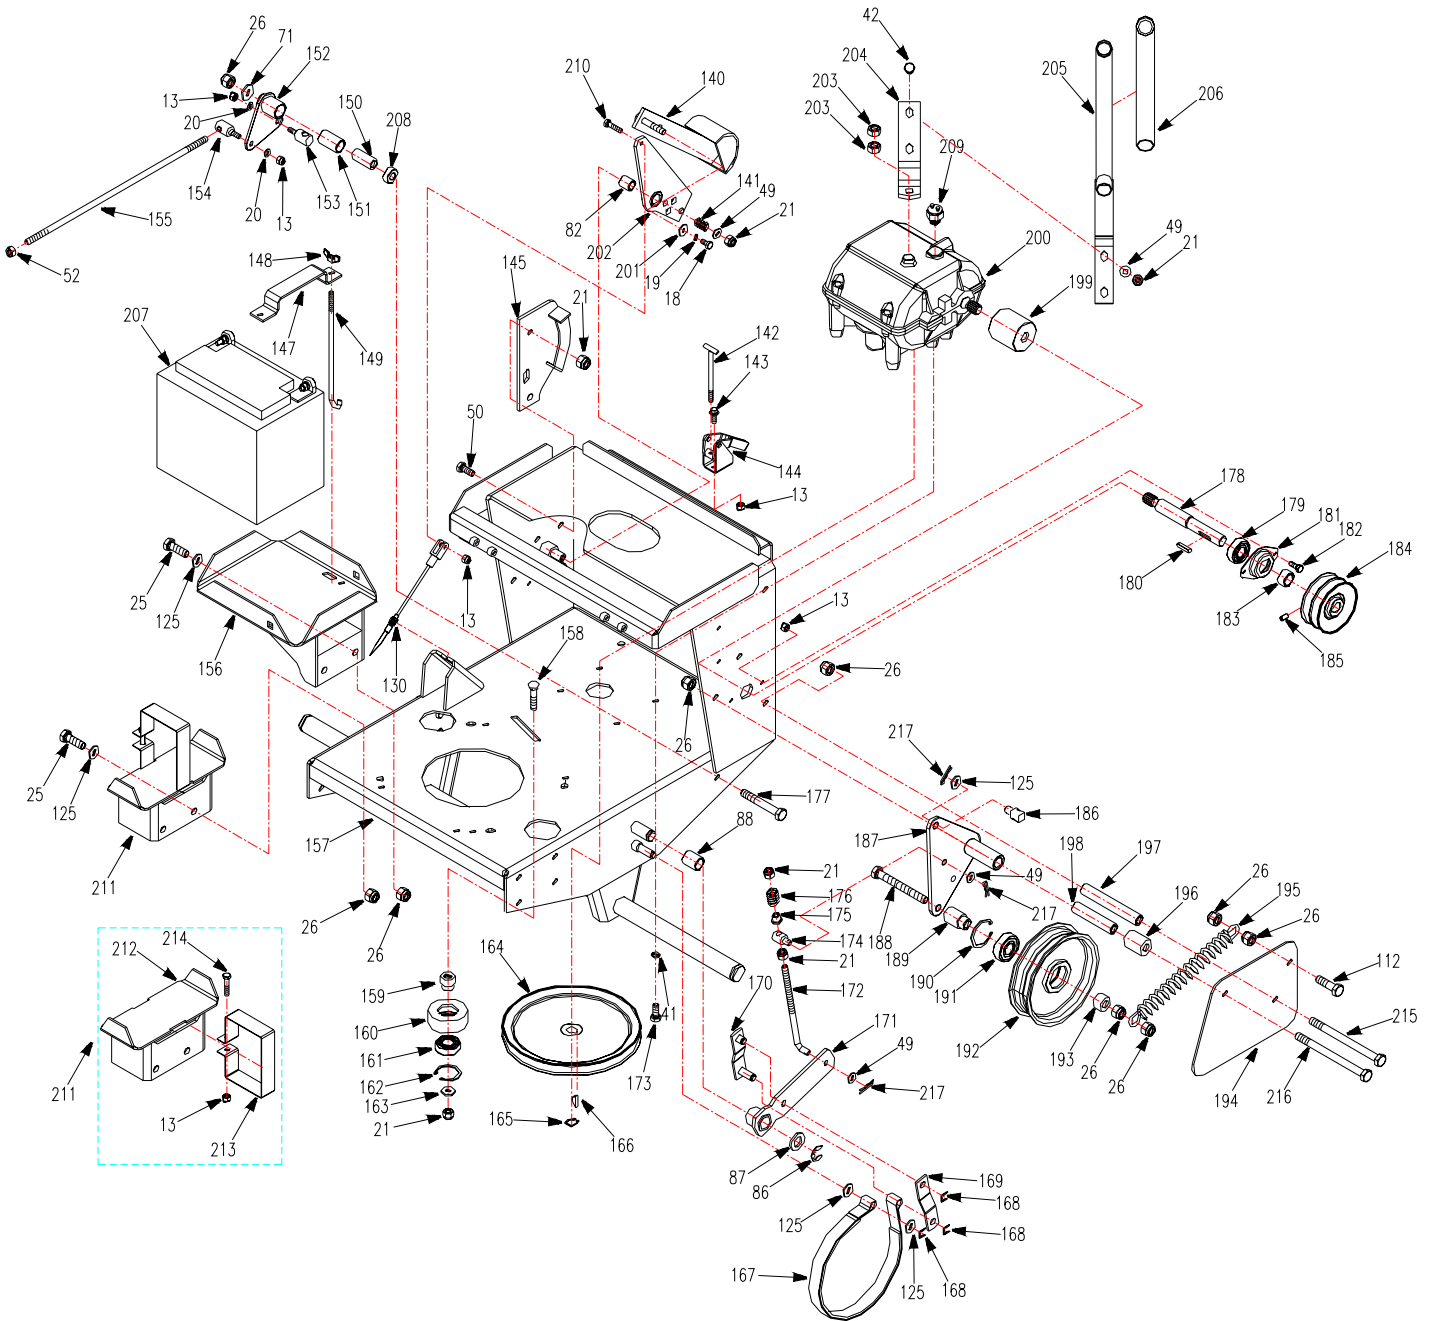

Console Frame Assembly

Console Frame Assembly

REF.	PART NO.	DESCRIPTION	36	36E	REF.	PART NO.	DESCRIPTION	36	36E
13	B6182-6	Locknut M6	x	x	170	4806420	Control Rod Weldment	x	x
18	B5783-612	Hex Hd Bolt M6x12	x	x	171	4806410	Shift Arm	x	x
19	B93-6	Washer 6	x	x	172	3603003	Brake Rod	x	x
20	B97.1-6	Washer 6	x	x	173	4802012	Bolt 5/16-18x3/4	x	x
21	B6182-8	Locknut M8	x	x	174	3603012	Pin	x	x
25	B5783-1030	Hex Hd Bolt M10x30	x	x	175	2806010	Nylon Bushing	x	x
26	B6182-10	Locknut M10	x	x	176	2800017	Compression Spring	x	x
41	B93-8	Washer 8	x	x	177	B5782-1070	Bolt M10x70	x	x
42	B5783-825	Hex Hd Bolt M8x25	x	x	178	3603001	Drive Shaft	x	x
49	B97.1-8	Washer 8	x	x	179	99502H	Bearing 99502H-2RS	x	x
50	B5783-820	Hex Hd Bolt M8x20	x	x	180	B1096-525	Key 5x25	x	x
52	B6170-8	Nut M8	x	x	181	2800011	Spindle Housing	x	x
71	3302058	Washer 10	x	x	182	B5783-616	Hex Hd Bolt M6x16	x	x
82	B2685-121618	Oilite Bronze Bearing 12x16x18	x	x	183	3603002	Spacer	x	x
86	B896-12	Snap Ring 12	x	x	184	4802200A	Drive Pulley Assembly	x	x
87	3302095	Washer 8	x	x	185	B80-86	Screw M8x6	x	x
88	B2685-162025	Oilite Bronze Bearing 16x20x25	x	x	186	4806003	Swivel Joint	x	x
112	B5783-1035	Hex Hd Bolt M10x35	x	x	187	3603060	Shift Arm Weldment	x	x
125	B97.1-10	Washer 10	x	x	188	B5783-1090	Hex Hd Bolt M10x90	x	x
130	3602400	Cable Unit	x	x	189	3603082	Bushing	x	x
140	3603203	Control Arm	x	x	190	B893.1-40	Snap Ring 40	x	x
141	3603204	Compression Spring	x	x	191	B276-6203RS	Bearing 6203-2RS	x	x
142	4802720	Control Rod	x	x	192	5201012	Idler Pulley Assembly	x	x
143	B5787-616	Hex Hd Bolt M6x16	x	x	193	3603083	Spacer	x	x
144	4802710	Bracket	x	x	194	3603005	Belt Guard Plate	x	x
145	3603202	Plank weldment	x	x	195	4806004	Idler Spring	x	x
147	5208202	Battery Strap		x	196	3603004	Spacer	x	x
148	B62-6	Butterfly Nut M6		x	197	3603006	Spacer	x	x
149	5208203	Control Rod		x	198	4806007	Column	x	x
150	2803016	Bushing	x	x	199	4802008	Spline Housing 240-888	x	x
151	3303037	Bushing	x	x	200	4802500	Transmission 241-008	x	x
152	3603100	Blade Control Arm	x	x	201	B96-6	Washer 6	x	x
153	3603011	Swivel Joint	x	x	202	3603201	Shift Arm	x	x
154	2800019	Swivel Joint	x	x	203	4802010	Nut 3/8-24 UNF	x	x
155	3603009	Blade Engage Control Rod	x	x	204	4802007	Gear Shift	x	x
156	3603150	Battery Bracket		x	205	3603140	Gear Shift Extension	x	x
157	3603040	Console Frame Weldment	x	x	206	4802004	Rubber Pad	x	x
158	B12-840	Hex Hd Bolt M8x40	x	x	207	5208002	12V Battery		x
159	3603121	Bushing	x	x	208	3603008	Spacer	x	x
160	2803011	Idler Pulley	x	x	209	4807006	Transmission Switch	x	x
161	B276-6003RS	Bearing 6003-2RS	x	x	210	B5783-625	Hex Hd Bolt M6x25	x	x
162	B893.1-35	Snap Ring 35	x	x	211	3603170	Battery cell	x	
163	3303018	Washer	x	x	212	3603160	Battery Cell Fixed Seat	x	
164	3603130	Transmission Pulley	x	x	213	4814121	Strap	x	
165	B894.2-16	Snap Ring 16	x	x	214	B5783-630	Hex Hd Bolt M6x30	x	
166	4802011	Key Woodruff	x	x	215	B5782-10140	Bolt M10x140	x	x
167	4806430	Brake Band	x	x	216	B5782-10130	Bolt M10x130	x	x
168	B896-8	Snap Ring 8	x	x	217	XSZ56-1-17	Hair Pin	x	x
169	4806401	Control Rod	x	x