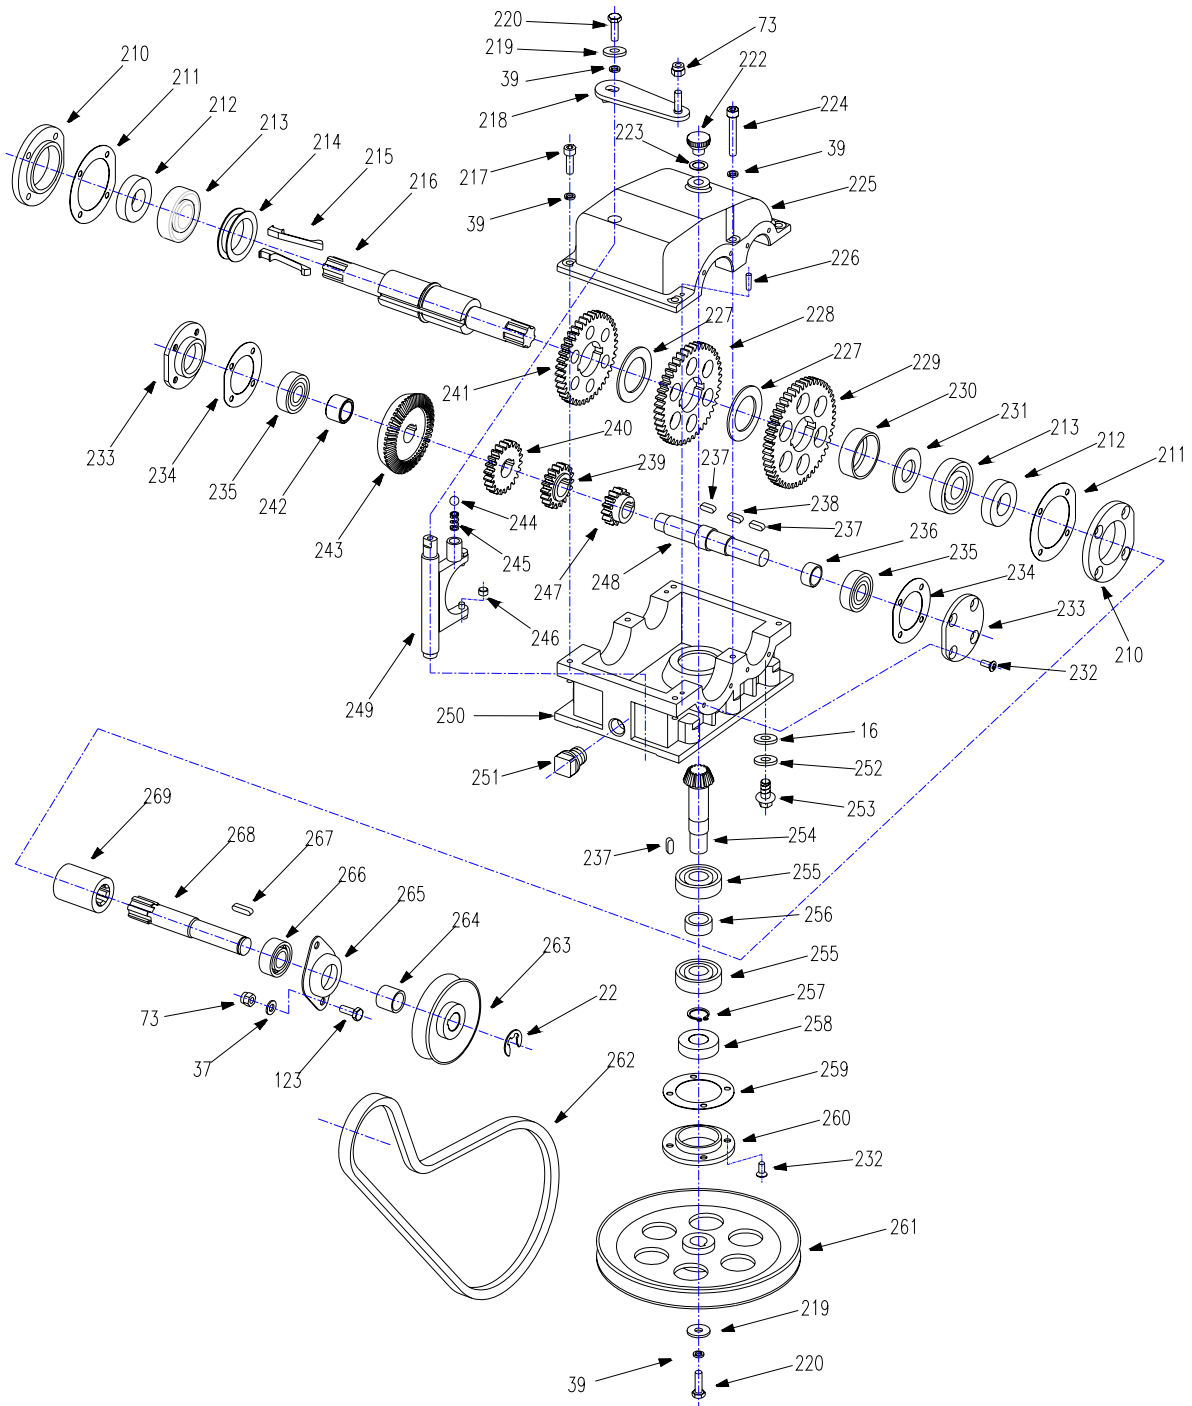

Transmissin Assembly

Transmission Assembly

Ref.#	Part#	Description	28	28B
16	B97.1-8	Washer 8	x	x
22	B896-12	Snap Ring 12	x	x
37	B97.1-6	Washer 6	x	x
39	B93-6	Washer 6	x	x
73	B6182-6	Locknut M6	x	x
123	B5783-616	Hex Hd Bolt M6×16	x	x
210	3304019	Bearing Cover-Output	x	x
211	3304020	Seal Ring	x	x
212	B9877.1-204010	Oil Seal FB 20×40×10B	x	x
213	B276-6204	Bearing 6204	x	x
214	2804019	Shift Spacer	x	x
215	2804016	Sliding Key	x	x
216	2804008	Output Shift	x	x
217	3300187	Screw 1/2-20×3/4	x	x
218	2804025	Shift Arm Weldment	x	x
219	3304014	Washer	x	x
220	3300198	Hex Hd Bolt 1/4-20×3/4	x	x
222	3304009	Filler/Breather Plug	x	x
223	3304008	Seal Ring	x	x
224	3300188	Screw 1/4-20×1-5/8	x	x
225	2804004	Transmission Case-Top	x	x
226	B117-416	Roll Pin 4×16	x	x
227	3304053	Washer	x	x
228	2804007	Spur Gear, Output Shaft 2nd	x	x
229	2804017	Spur Gear, Output Shaft 3rd	x	x
230	2804003	Shift Spacer	x	x
231	3304054	Spacer	x	x
232	3300124	Screw 10-24×1/2	x	x
233	3304015	Bearing Cover-Countershaft	x	x
234	3304016	Seal Ring	x	x
235	B276-6202	Bearing 6202	x	x
236	2804001	Shift Spacer	x	x
237	B1096-514	Square Key 5×14	x	x